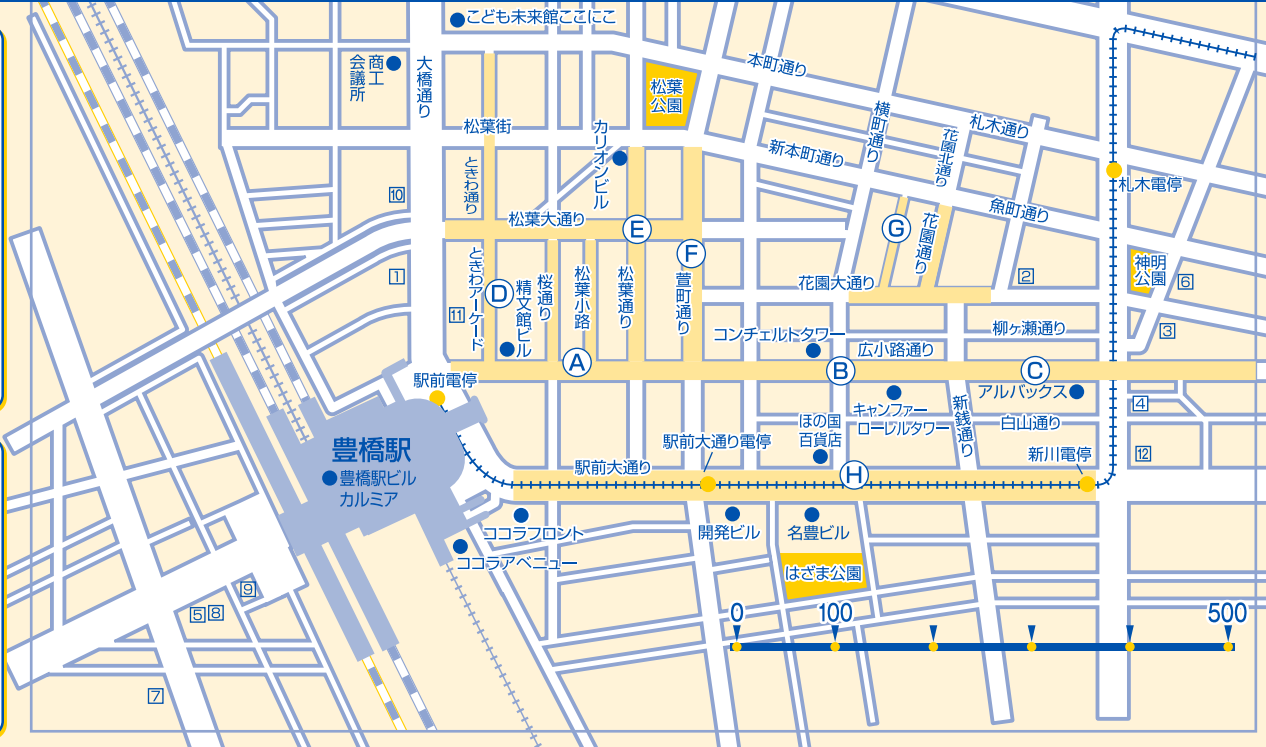

B 広小路エリア

二丁目

- フティック HANAI
- 紅屋寝具 広小路店
- ジュエリー美光
- 蒲郡信用金庫 豊橋支店
- メガネの杉浦
- モンブランスポーツ
- 旬肴地酒 寅八
- アイプリモ 豊橋店
- 旬彩串揚 葉隠亭

C 広小路エリア

三丁目

- 料理道具専門店 TAKATSU
- フジヤ
- 婦人服 はとや
- ヤマサンゴム店
- 宝石・販売・加工 柴田貴金属
- (株)三井住友銀行 豊橋支店
- 中部ガス不動産(株)
- オーダーワイシャツの シャツハウスイトウ
- とし接骨院
- プリントボーイ 豊橋店

四丁目

- すきやきの小林

D ときわエリア

- 割烹むぎとろ
- ワルツ トキワ店
- 洋菓子・喫茶 マッターホーン
- 宝飾品・時計・メガネ 太陽堂
- KINPARA
- そば処東京庵 ときわ店
- 蕎麦匠まつや
- ジュエリー ラ・ファセット
- BENIYA
- HAIR fleur(ヘアールール)
- クリスチャン・アーダ
- こども未来館 ここここ
- 美容室ユーフォルア

E 松葉エリア

- オプティカルテラー クレイドル 豊橋店
- 宝石・時計・メガネ ヤマモト
- 四季彩
- ルイス
- 勢川本店
- 魚貝三味 げん屋
- 小料理 たから
- タヤけ横町三丁目

F 萱町エリア

- トヨハシビギモガ
- ボールスミス
- ボールスミス ウィメン
- レイガーデン
- CD・テープ ツバメ屋楽器店
- イタリアンクレイジー

G 花園エリア

- カバン・ハンドバッグ 大門屋
- 花園ふとんショップ
- 洋傘と服飾雑貨(株)カネ春
- 魚せき
- こども服 ノザワヤ
- 学生服・セーラー服 おだたけ
- ルイ花園店
- 呉服の丸善
- ロシア料理 バイカル
- 衣料のイワタヤ
- エルボ
- 花園ケアプラザ デイサービス
- イブキヤ 花園店

H 駅前大通エリア

- (株)ほの国百貨店
- 中部ガス不動産(株) 豊橋中央店
- ジャック&ベビー
- ニコロ 豊橋店
- 野村証券(株) 豊橋支店
- 大和証券(株) 豊橋支店
- ホテルアークリッシュ豊橋
- (株)江戸ッチ 豊橋店
- 伊勢路 豊橋ビル店
- (株)ニッショー 豊橋支店
- 日の丸薬局 駅前店
- 豊橋駅前クリニック
- アークリッシュホテル3F 美容室マリエ
- パード94
- 武道具と刺子バッグのタナイ
- SMBC日興證券(株) 豊橋支店
- (一財)愛知県建築住宅センター 豊橋事務所
- 小路町法律事務所
- ほけんの窓口 豊橋店

他 その他

- ①静岡銀行 豊橋支店(大橋通一丁目)
- ②トヨソーホール(魚町)
- ③メガネの原(大手町)
- ④豊橋信用金庫 中央支店(神明町)
- ⑤車ビストロ・バードスペース豊橋(白河町)
- ⑥(資)山安食品店 本店(大手町)
- ⑦サーラプラザ豊橋(白河町)
- ⑧Cafe & dining Switch(白河町)
- ⑨パワーストーンとわの石 駅前店(白河町)
- ⑩ARUHI 豊橋店(大橋通)
- ⑪すしうなぎ 羽子吾(大橋通)
- ⑫(株)東海日動パートナーズ 豊橋支社(神明町)

●印はまちなかパーキングチケットの加盟店
●印は市電おかえりキップの加盟店