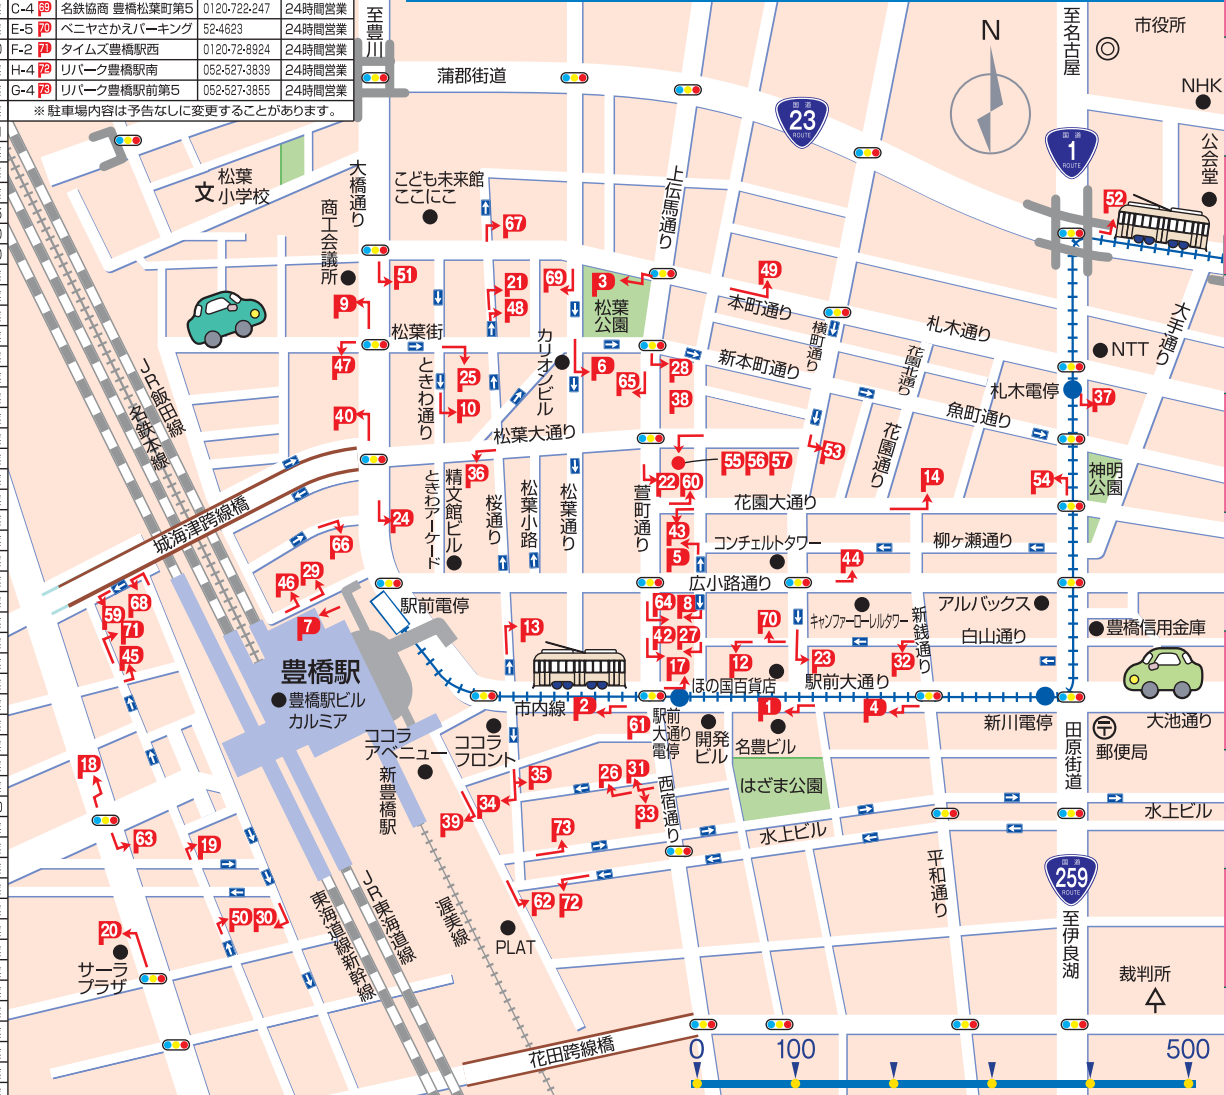

## 『まちなかパーキングガイド』

マークのついた取扱店でお買物等に応じて  
「まちなかパーキング(共通駐車券)」をサービス。  
マークのある取扱店・駐車場をご利用下さい。

2018年版

# まちなかパーキング ガイドマップ

- 取扱駐車場の駐車券を加盟店へご提示下さい。
- 買物金額等に応じて「まちなかパーキング(共通駐車券)」を差し上げます。  
【共通駐車券のサービス基準は各取扱店により異なります。】

1 2 3 4 5 6 7 8